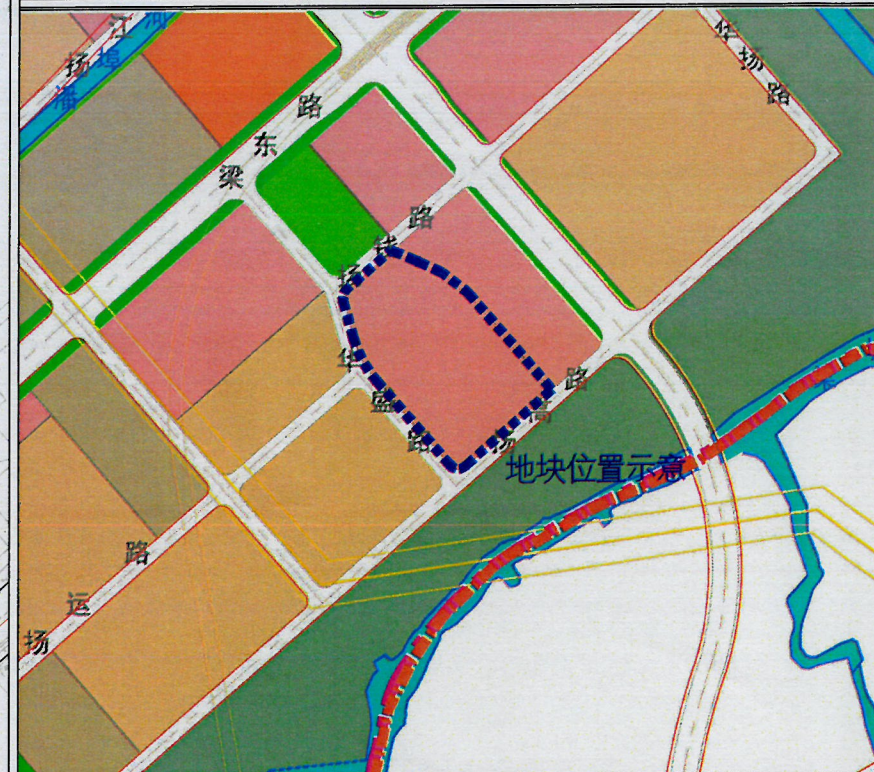

地块区位图

说明：
本地块一年内未签订国有土地使用权出让合同的，地块规划图自行失效。

图例

- 道路红线及中心线
- 高压线及高压控制走廊
- 可建设用地范围线
- 轨道交通控制线
- 建筑控制线
- 文物保护范围
- 高层建筑控制线
- 现状保留建筑
- 地下建筑控制线
- 绿地范围
- 禁止机动车出入口控制线
- 尺寸标注
- 机动车开口方向
- 坐标标注

无锡市自然资源和规划局地块规划图			
地块位置	现状用地-扬高路-华盛路-扬钱路		
地块名称	华盛路与扬高路交叉口东北侧地块	地块编号	XDG-2024-21号
所属行政区	梁溪区	日期	2024年6月